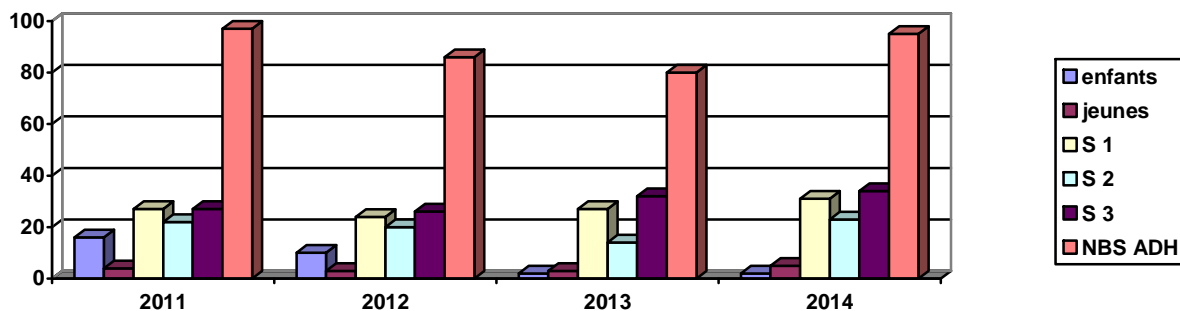

Société de tir de Venarey les Laumes

Age des adhérents

Enfants : 8 à 14 ans Jeunes : 15 à 20 ans S1 : 21 à 44 ans S2 : 45 à 59 ans S3 : + de 59 ans
 NBS ADH : nombres d'adhérents compris double club

Société de tir de Venarey les Laumes

NOMBRE DE TIRS COMPETITIONS

TAR : tir armes réglementaires PN : armes anciennes EDT : école de tir 10 m : 10m adultes
 NBS TIRS : nombre de tirs pour la saison sportive

NOMBRE DE MEDAILLES

NOMBRE DE COMPETITEURS