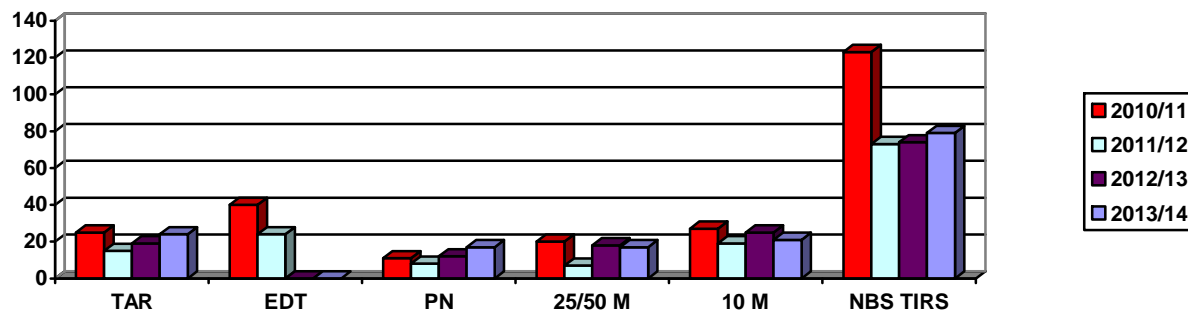

Société de tir de Venarey les Laumes

Age des adhérents

Enfants : 8 à 14 ans Jeunes : 15 à 20 ans S1 : 21 à 44 ans S2 : 45 à 59 ans S3 : + de 59 ans
 NBS ADH : nombres d'adhérents compris double club

Société de tir de Venarey les Laumes

NOMBRE DE TIRS COMPETITIONS

TAR : tir armes réglementaires PN : armes anciennes EDT : école de tir 10 m : 10m adultes
 NBS TIRS : nombre de tirs pour la saison sportive

NOMBRE DE MEDAILLES

NOMBRE DE COMPETITEURS