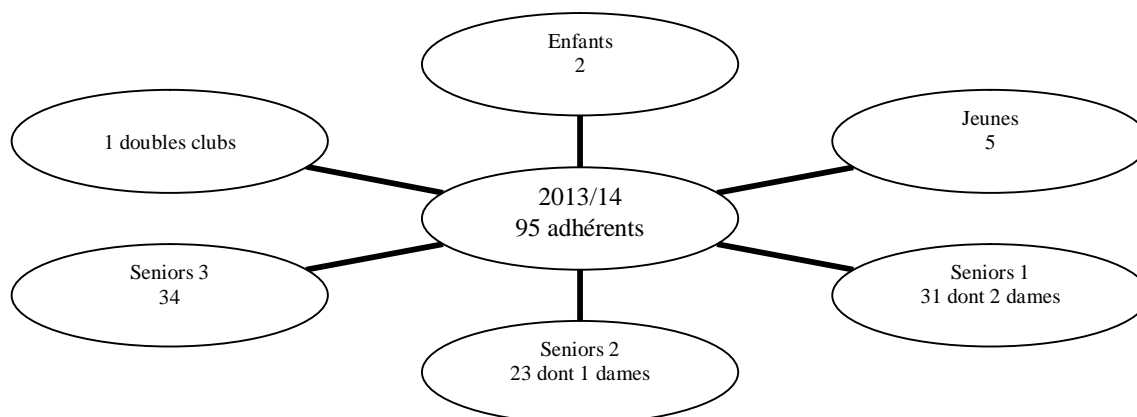

Société de tir de Venarey les Laumes

Age des adhérents

Enfants : 8 à 14 ans Jeunes : 15 à 20 ans S1 : 21 à 44 ans S2 : 45 à 59 ans S3 : + de 59 ans
 NBS ADH : nombres d'adhérents compris double club

Société de tir de Venarey les Laumes

NOMBRE DE TIRS COMPETITIONS

TAR : tir armes réglementaires PN : armes anciennes EDT : école de tir 10 m : 10m adultes
 NBS TIRS : nombre de tirs pour la saison sportive

NOMBRE DE MEDAILLES

NOMBRE DE COMPETITEURS

TAR : tir armes réglementaires PN : armes anciennes EDT : école de tir 10 m : 10m adultes