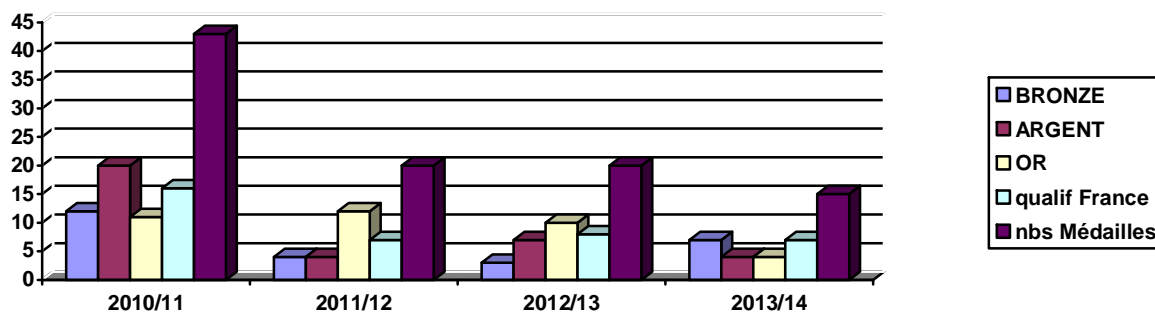

Société de tir de Venarey les Laumes

Age des adhérents

Enfants : 8 à 14 ans Jeunes : 15 à 20 ans S1 : 21 à 44 ans S2 : 45 à 59 ans S3 : + de 59 ans
 NBS ADH : nombres d'adhérents compris double club

Société de tir de Venarey les Laumes

NOMBRE DE TIRS COMPETITIONS

TAR : tir armes réglementaires PN : armes anciennes EDT : école de tir 10 m : 10m adultes
 NBS TIRS : nombre de tirs pour la saison sportive

NOMBRE DE MEDAILLES

NOMBRE DE COMPETITEURS